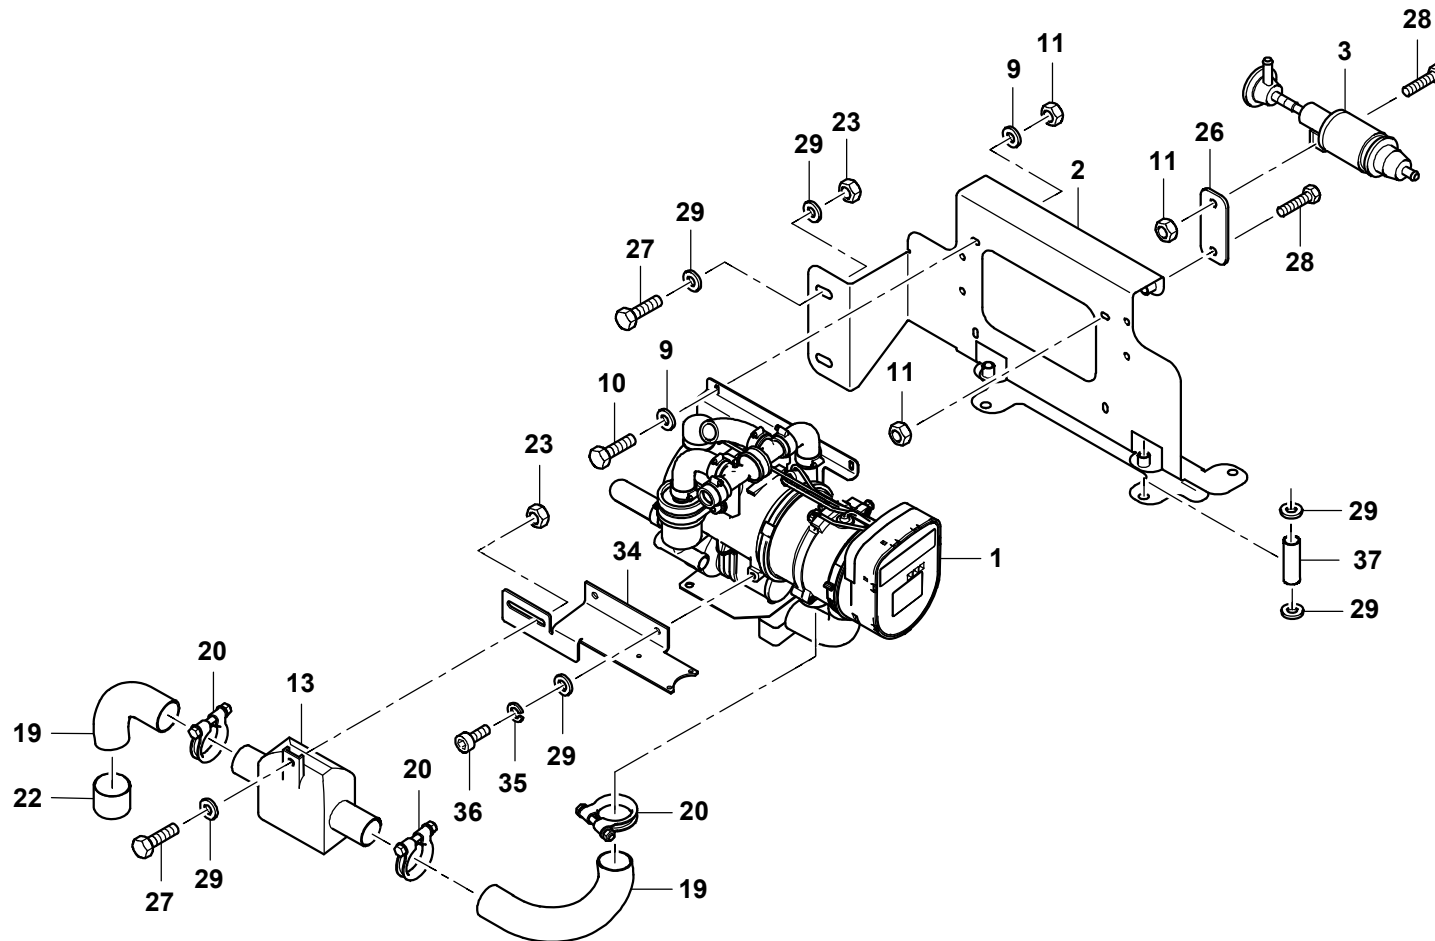

GROVE

ZUSATZHEIZUNG UNTERWAGEN
 AUXILIARY HEATER; CHASSIS FRAME

BILDTADEL
 PICTORIAL DISPLAY

GMK 6300
BE 780
G 000

04.16

3201460-ETL G

1/2

GROVE

ZUSATZHEIZUNG UNTERWAGEN
AUXILIARY HEATER; CHASSIS FRAME

BILDTADEL
PICTORIAL DISPLAY

**GMK 6300
BE 780
G 000**

04.16

3201460-ETL G

2/2